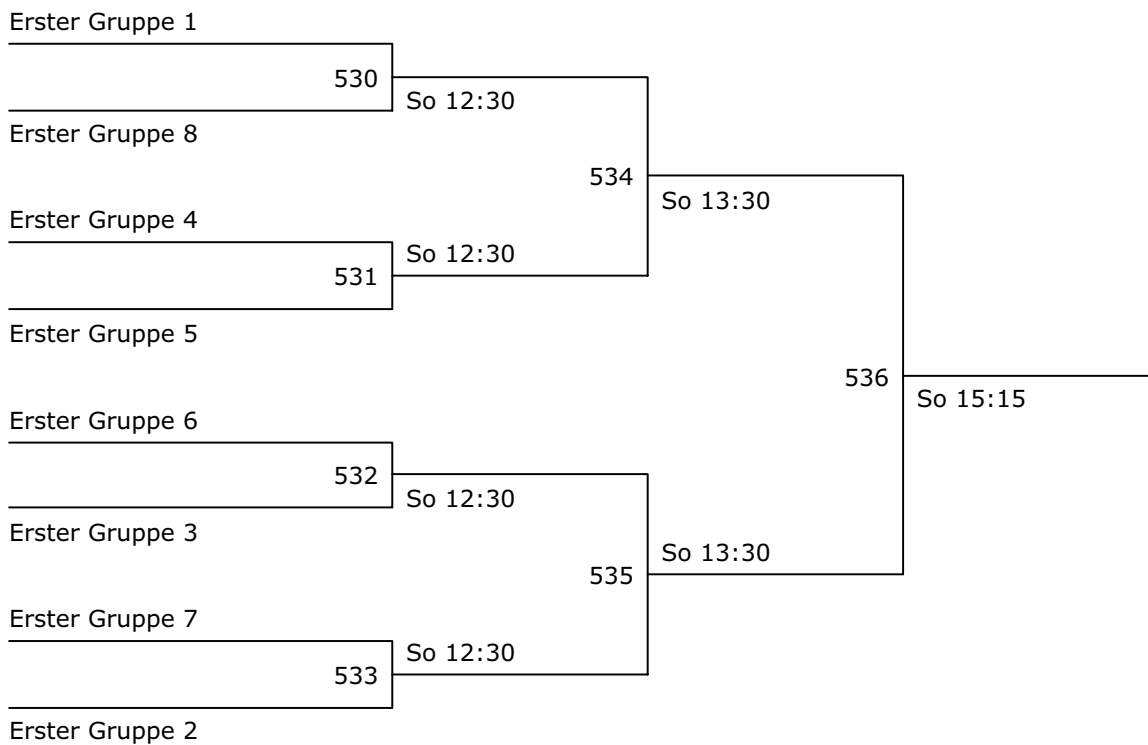

richard ag
gartenbau

breitistr. 25, 8623 wetzikon, tel. 01 930 46 56, fax 01 930 32 54
e-mail: info@richard-gartenbau.ch
internet: www.richard-gartenbau.ch

Für Neuanlagen,
Änderungen und
Gartenpflege
sind wir Ihr Partner!