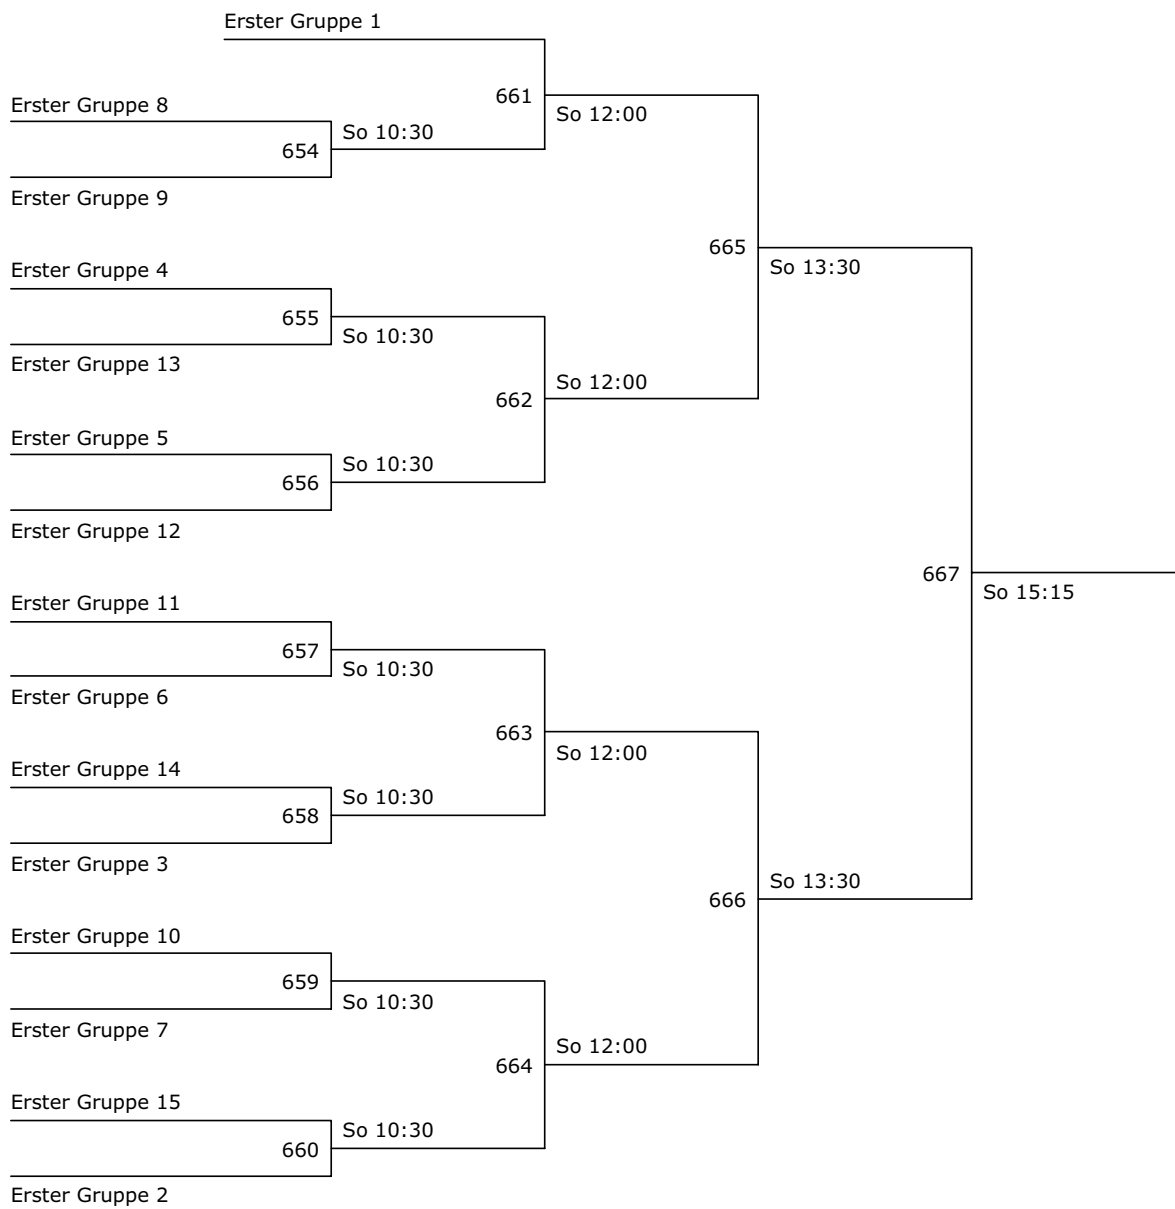

Damen Doppel D

1	Name	1	2	3	4
1	U. Hochreutener (OBSE) / J. Schönenberger (OBSE) Nr. 1		708	704	700
2	S. Kohlbrenner (RUDO) / P. Diggelmann (RUDO)	Sa 18:30		701	705
3	C. Dafner (BUEL) / S. Schmid (BUEL)	Sa 17:30	Sa 16:30		709
4	D. Hotz (WEIN) / D. Zürcher (WEIN)	Sa 16:30	Sa 17:30	Sa 18:30	

2	Name	1	2	3	4
1	C. Kunz (OBSE) / K. Summermatter (OBSE) Nr. 2		710	706	702
2	J. Surer (GOSS) / F. Grass (GOSS)	Sa 18:30		703	707
3	S. Steiner (TEAM) / P. Bühler (TEAM)	Sa 17:30	Sa 16:30		711
4	W. Müller (UBSZ) / S. Walser (BVZ)	Sa 16:30	Sa 17:30	Sa 18:30	

Erster Gruppe 1

	712	Sa 19:30

Erster Gruppe 2

B&B

concept

info@bbconcept.ch
www.bbconcept.ch

Die B&B Concept AG wurde 2002 von Boris Blaser als Einzelfirma gegründet und firmiert seit dem 12.1.2005 als AG.

Wir beraten KMU und Privatpersonen umfassend in allen Treuhandbereichen wie Buchhaltung, Steuern, Firmengründungen, Liegenschaften, Ehe- & Erbrecht, Versicherungen, usw.

—
kompetent, persönlich, unkompliziert.

Lindenweg 6
8153 Rümlang

Tel 043 211 04 80
Fax 043 211 04 81