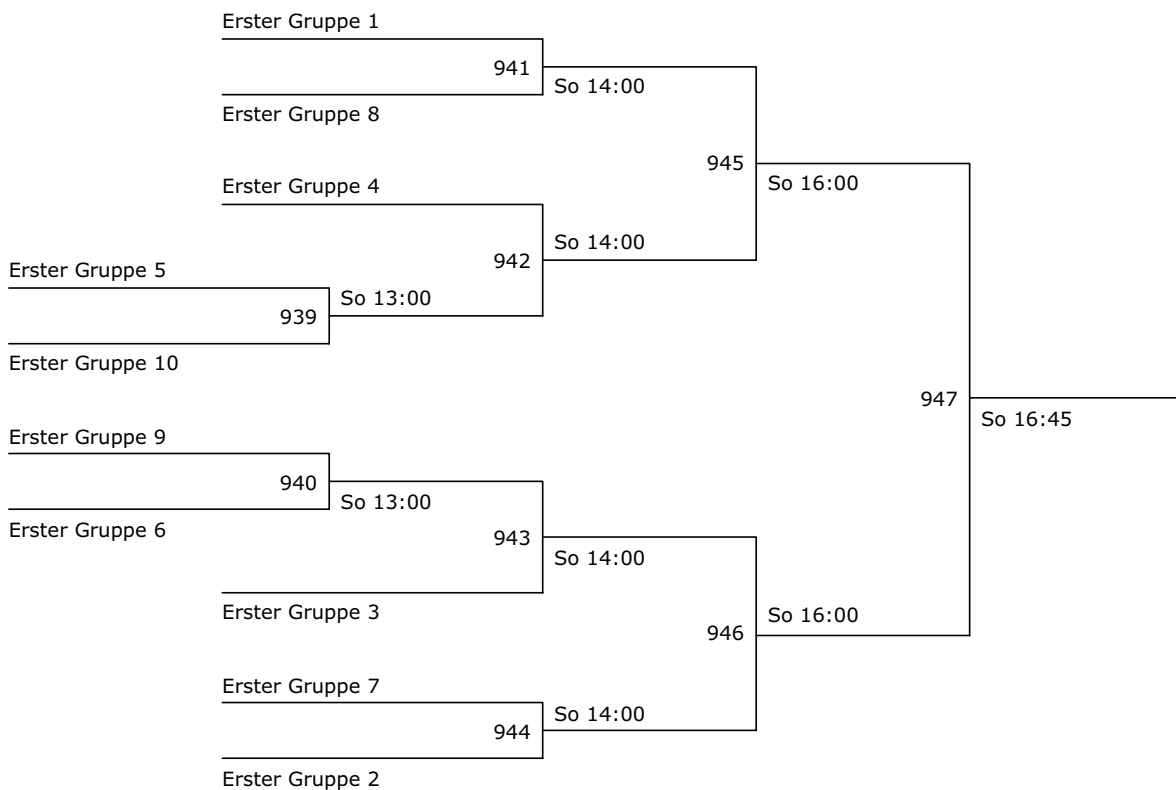

8	Name	1	2	3	4
1	I. Lüscher (KTSV) / R. Bleiker (KTSV) Nr. 5/8		935	922	909
2	S. Schmid (BUEL) / C. Baggenstoss (BUEL)	So 11:00		910	923
3	N. Bischof (GOSS) / T. Schläpfer (UZWI)	So 9:30	So 8:30		936
4	S. Jegge (AFFO) / J. Stahl (VITU)	So 8:30	So 9:30	So 11:00	

9	Name	1	2	3
1	U. Hochreutener (OBSE) / J. Meier (OBSE)		937	924
2	S. Steiner (TEAM) / M. Scheidegger (TEAM)	So 11:00		911
3	J. Surer (GOSS) / P. Bischofberger (TROG)	So 9:30	So 8:30	

10	Name	1	2	3
1	E. Riesen (WEIN) / S. Deck-Weber (KUES)		938	925
2	K. Tominz (JONA) / T. Scherrer (FRAU)	So 11:30		912
3	I. Steger (UTOZ) / P. Friedli (GRUE)	So 10:00	So 9:00	

Sucht Ihr einen Club? Von NLB bis zur
4. Liga sind wir in der Meisterschaft
vertreten! Oder Lust Trainings zu geben?
<http://www.bcbuelach.ch>