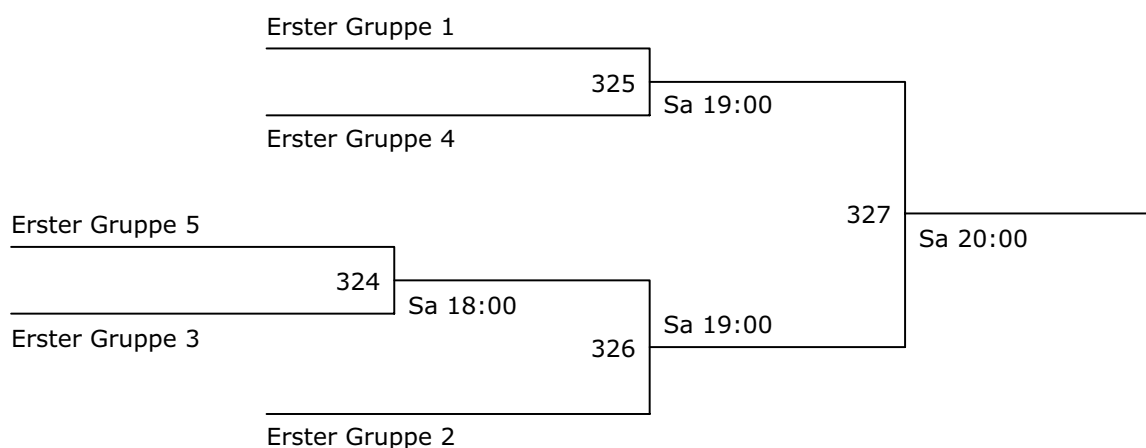

Herren Doppel C

1	Name	1	2	3	4
1	A. Odermatt (REUS) / P. Moser (SURS) Nr. 1		316	308	300
2	P. Joss (WEIN) / M. Senn (WEIN)	Sa 17:30		301	309
3	S. Wyrsh (TEAM) / M. Milanese (JONA)	Sa 16:00	Sa 15:00		317
4	M. Odenbach (UTOZ) / T. Bouvard (UTOZ)	Sa 15:00	Sa 16:00	Sa 17:30	

2	Name	1	2	3	4
1	A. Brunschwiler (UZWI) / C. Deutsch (UZWI) Nr. 2		318	310	302
2	S. Bloch (TEAM) / F. Pfister (TEAM)	Sa 17:30		303	311
3	R. Eyer (KTSV) / F. Wunderli (PADW)	Sa 16:00	Sa 15:00		319
4	R. Aeberhard (SPOR) / M. Müller (UBSZ)	Sa 15:00	Sa 16:00	Sa 17:30	

3	Name	1	2	3
1	C. Widmer (RUDO) / A. Bärtschi (RUDO) Nr. 3/4		320	312
2	P. Mächler (WEIN) / M. Moser (WEIN)	Sa 17:00		304
3	R. Leuzinger (BUEL) / D. Notter (BUEL)	Sa 16:00	Sa 15:00	

4	Name	1	2	3	4
1	S. Mattle (BUBE) / T. Mattle (BUBE) Nr. 3/4		321	313	305
2	L. Widmer (BUEL) / C. Baggenstoss (BUEL)	Sa 17:30		306	314
3	P. Käser (USTE) / Y. Rinderknecht (USTE)	Sa 16:00	Sa 15:00		322
4	R. Colbeck (IRCH) / B. Liechti (ADLI)	Sa 15:00	Sa 16:00	Sa 17:30	

5	Name	1	2	3
1	H. Marty (JONA) / M. Keller (JONA)		323	315
2	C. Diller (OBSE) / C. Gruber (KUES)	Sa 17:00		307
3	A. Lehmann (SGBÄ) / J. Marti (OSTE)	Sa 16:00	Sa 15:00