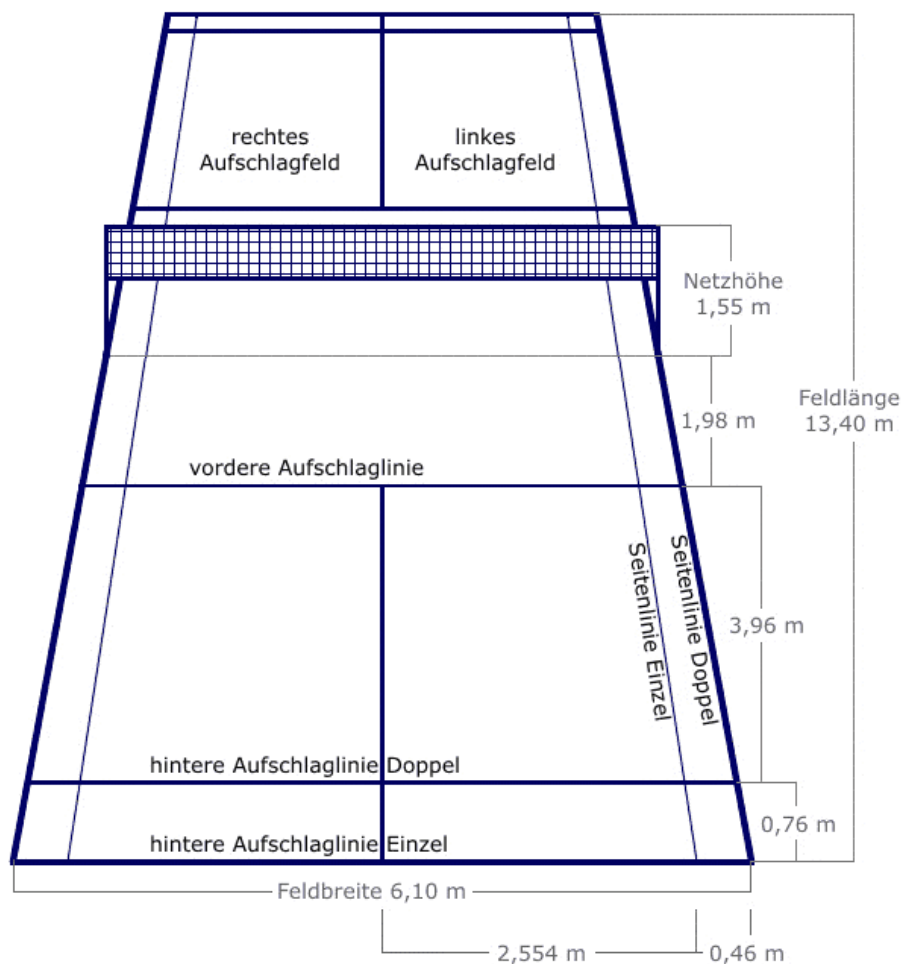

Kleines Badminton-ABC

Spielregeln, Auszug aus dem Reglement von swiss badminton vom 01.08.06

a. Schläger

Der Schläger ist ein Rahmen, der 680 mm in der gesamten Länge und 230 mm in der gesamten Breite nicht überschreiten darf.

b. Spielfeld und Spielfeldausstattung

- Das Spielfeld ist ein Rechteck, markiert mit 40 mm breiten Linien gemäss Zeichnung A.
- Die Linien, die das Spielfeld markieren, müssen leicht erkennbar sein.
- Alle Linien sind Teil der Fläche, die sie begrenzen.
- Die Pfosten haben vom Boden gemessen eine Höhe von 1.55 m.
- Der Abstand des Netzes zwischen Boden und Netzoberkante beträgt in der Mitte des Spielfeldes 1.524 m und 1.55 m an den Seitenlinien des Doppelfeldes.