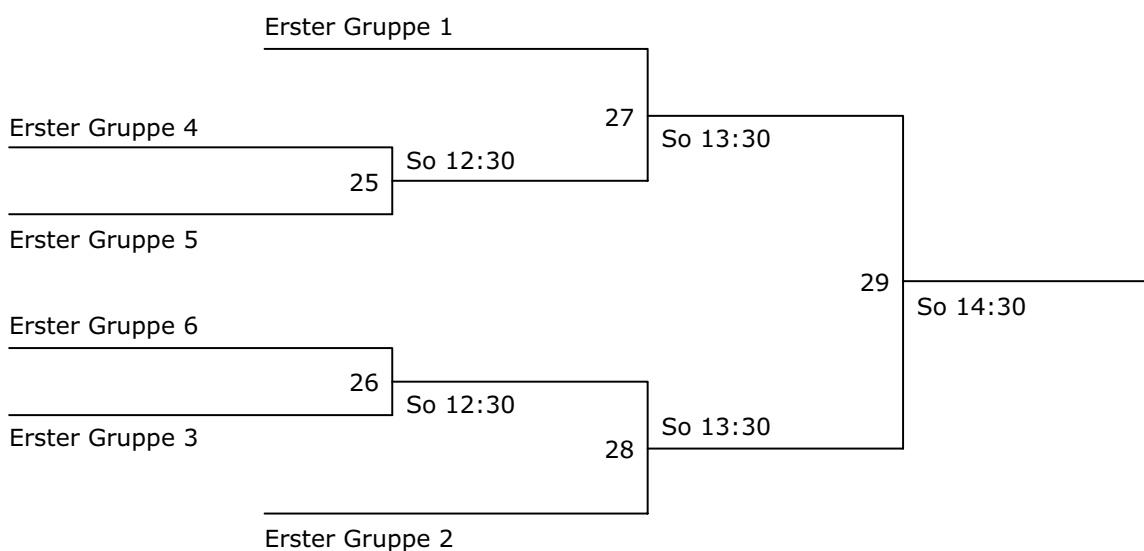

5	Name	1	2	3
1	Sabina Baumgartner-Bucher (KTSV)		23	15
2	Andrea Stammli (GOSS)	Sa 17:30		7
3	Simone Jegge (AFFO)	Sa 16:30	Sa 15:30	

6	Name	1	2	3
1	Jolanda Frei (AMBA)		24	16
2	Erika Mäder (GRUE)	Sa 17:30		8
3	Claudia Linsi (OSTE)	Sa 16:30	Sa 15:30	

CENTRUM METZGEREI vis-à-vis MM Sonnenhof

8180 Bülach · Bahnhofstrasse 27 · Telefon 01 860 69 31

Samuel Rhyner