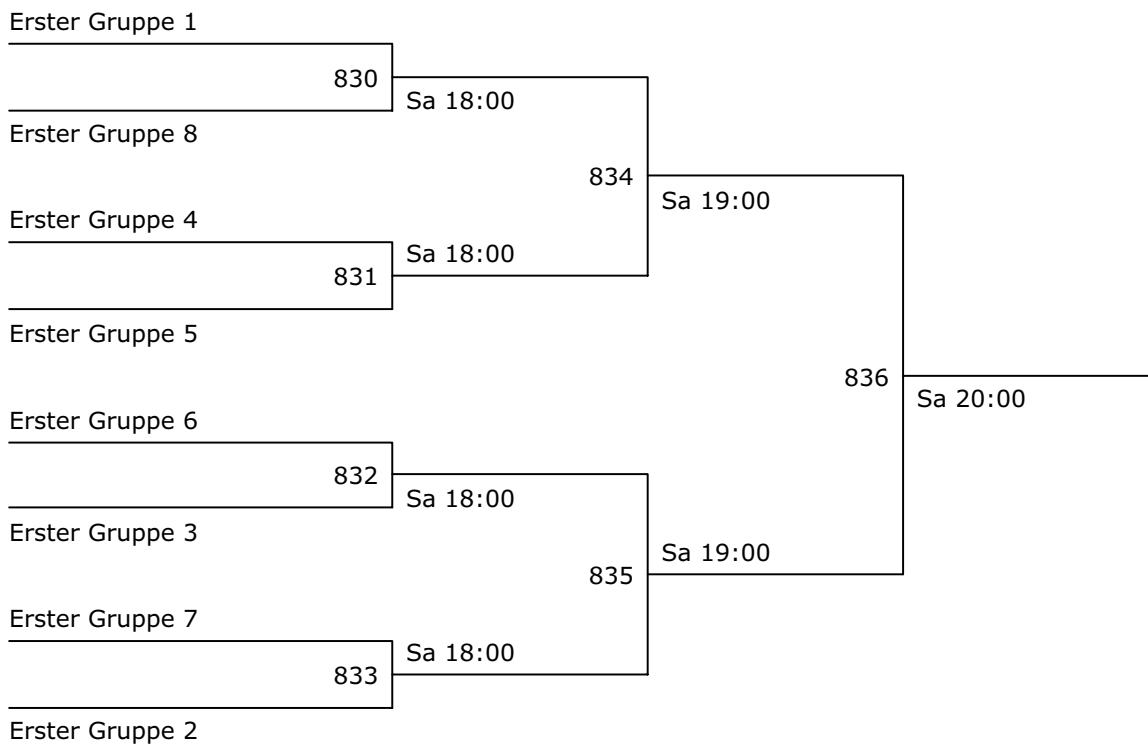

**aktiv.
pulsierend.
zentral.**

badminton-kompetenz
felder | kurse | anlässe | yonex-shop

**badmintoncenter
shuttlezone
winterthur**

www.shuttlezone.ch
zur kesselschmiede 37, 8400 winterthur
phone 052 214 22 22

Mixed Doppel D

1	Name	1	2	3
1	F. Morf (TEAM) / S. Bloch (TEAM) Nr. 1		926	913
2	K. Summermatter (OBSE) / M. Kessler (OBSE)	So 11:00		900
3	I. Müller (BADE) / S. Koch (RUDO)	So 9:30	So 8:30	

2	Name	1	2	3
1	H. Guillong (IRCH) / S. Stahel (IRCH) Nr. 2		927	914
2	C. Kunz (OBSE) / T. Kunz (OBSE)	So 11:00		901
3	P. Diggelmann (RUDO) / D. Kohlbrenner (RUDO)	So 9:30	So 8:30	

3	Name	1	2	3
1	C. Linsi (OSTE) / J. Marti (OSTE) Nr. 3/4		928	915
2	S. Marchand (RUDO) / S. Bin Mat Sarjo (KLBA)	So 11:00		902
3	L. Kühne (USTE) / L. Minervini (USTE)	So 9:30	So 8:30	

4	Name	1	2	3	4
1	J. Kobelt (TEAM) / F. Pfister (TEAM) Nr. 3/4		929	916	903
2	A. Schmid (OBSE) / C. Diller (OBSE)	So 11:00		904	917
3	F. Grass (GOSS) / R. Weber (GOSS)	So 9:30	So 8:30		930
4	W. Müller (UBSZ) / R. Casella (UNBA)	So 8:30	So 9:30	So 11:00	

5	Name	1	2	3
1	J. Schönenberger (OBSE) / M. Diller (OBSE) Nr. 5/8		931	918
2	S. Kohlbrenner (RUDO) / M. Marchand (RUDO)	So 11:00		905
3	S. Hiltbrunner (UZWI) / D. Brunschweiler (UZWI)	So 9:30	So 8:30	

6	Name	1	2	3
1	J. Frei (AMBA) / M. Schönholzer (AMBA) Nr. 5/8		932	919
2	L. Piasentin (RORF) / K. Zingg (RORF)	So 11:00		906
3	S. Walser (BVZ) / M. Bianchetto (BVZ)	So 9:30	So 8:30	

7	Name	1	2	3	4
1	A. Kölla (SGBÄ) / A. Lehmann (SGBÄ) Nr. 5/8		933	920	907
2	P. Zweifel (KTSV) / M. Kramer (KTSV)	So 11:00		908	921
3	F. Koller (UZWI) / T. Widmer (UZWI)	So 9:30	So 8:30		934
4	C. Dafner (BUEL) / S. Dafner (BUEL)	So 8:30	So 9:30	So 11:00