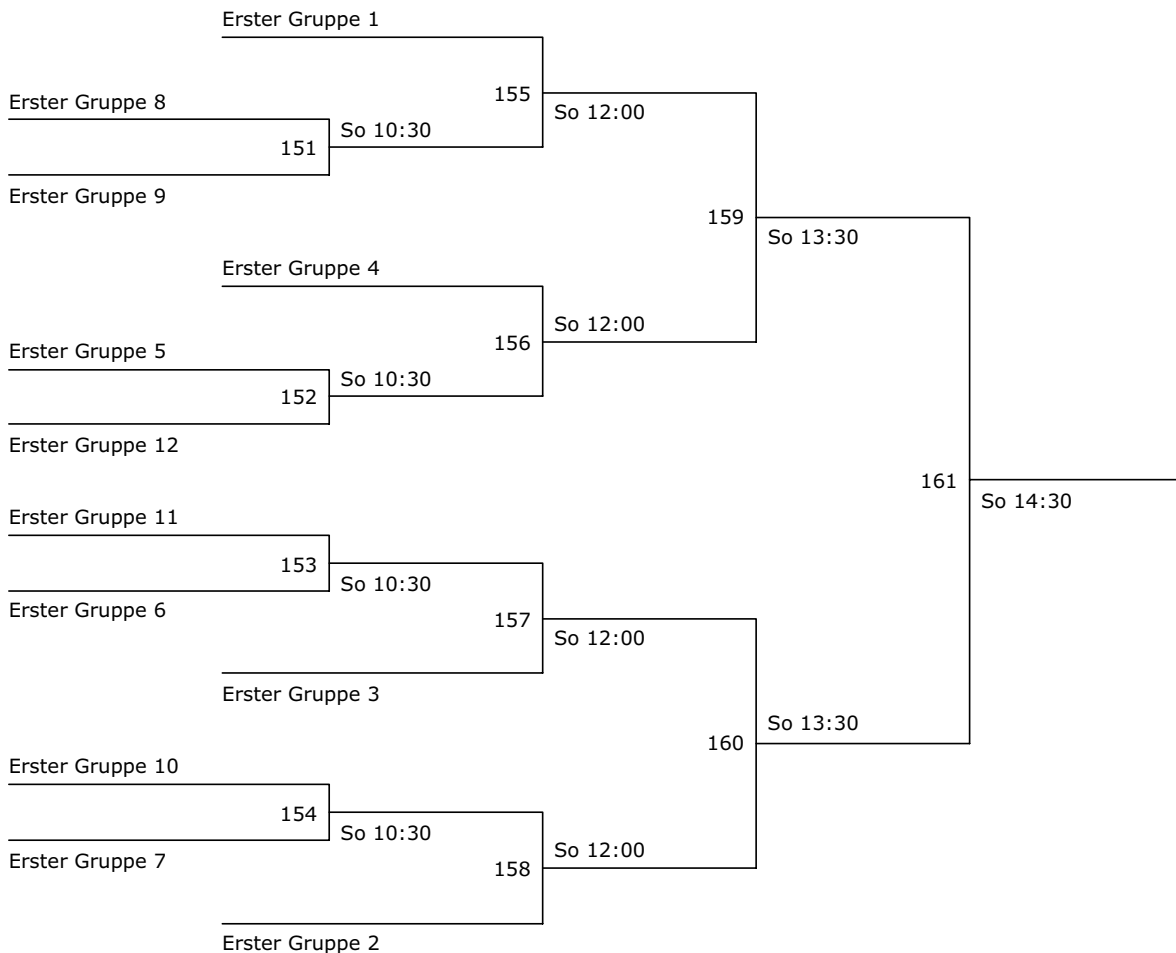

10	Name	1	2	3
1	Yanick Brunner (TEAM)		147	130
2	Remo Zehnder (UZWI)	Sa 13:30		113
3	Andreas Lehmann (SGBÄ)	Sa 11:30	Sa 10:30	

11	Name	1	2	3
1	Tobias Schläpfer (UZWI)		148	131
2	Yves Rinderknecht (USTE)	Sa 13:30		114
3	Stefan Breit (LINT)	Sa 12:00	Sa 10:30	

12	Name	1	2	3	4
1	Francis Pfister (TEAM)		149	132	115
2	Raphael Hermann (UZWI)	Sa 13:30		116	133
3	Fabian Rohr (OSTE)	Sa 12:00	Sa 10:30		150
4	Christoph Widmer (RUDO)	Sa 10:30	Sa 12:00	Sa 13:30