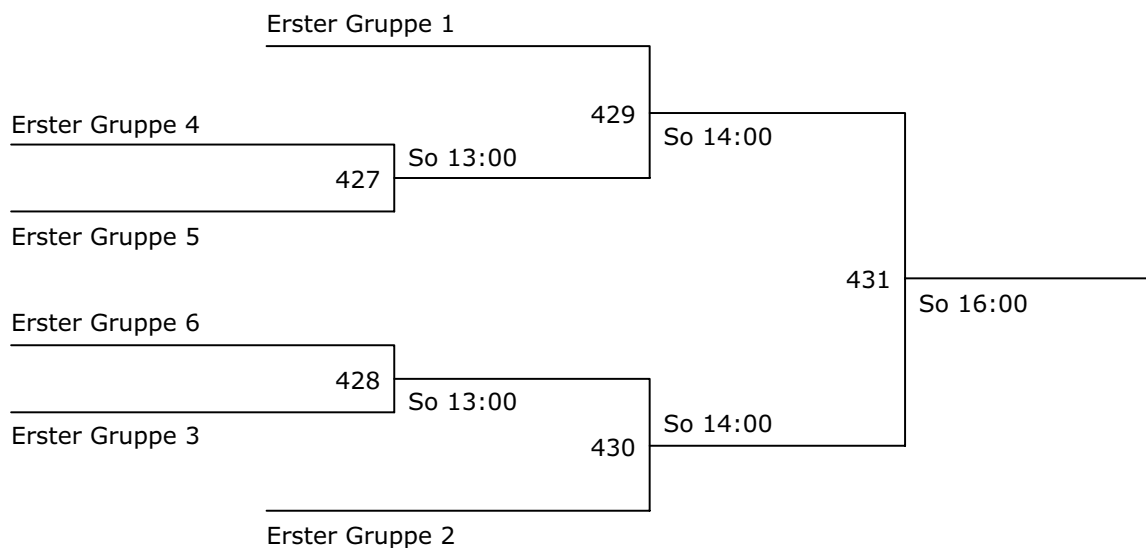

Mixed Doppel C

1	Name	1	2	3	4
1	S. Mattle (BUBE) / S. Mattle (BUBE) Nr. 1		418	409	400
2	S. Petrzilka (IRCH) / A. Utz (IRCH)	So 11:30		401	410
3	F. Schärer (TEAM) / A. Brunswiler (UZWI)	So 10:00	So 9:00		419
4	C. Born (NIED) / R. Slavik (VITU)	So 9:00	So 10:00	So 11:30	

2	Name	1	2	3	4
1	S. Guldemann (SPOR) / M. Schummer (IRCH) Nr. 2		420	411	402
2	B. Truniger-Bortolazzi (KTSV) / B. D'Elia (KTSV)	So 11:30		403	412
3	D. Gerecke (BUEL) / A. Gerecke (BUEL)	So 10:00	So 9:00		421
4	A. Dürst (LINT) / S. Breit (LINT)	So 9:00	So 10:00	So 11:30	

3	Name	1	2	3
1	P. Wunderli-Giang (PADW) / F. Wunderli (PADW) Nr. 3/4		422	413
2	A. Kramer-Kopecky (KTSV) / J. Scheffler (SGBÄ)	So 11:30		404
3	A. Stammler (GOSS) / P. Mächler (WEIN)	So 10:00	So 9:00	

4	Name	1	2	3
1	S. Niebur (WEIN) / M. Senn (WEIN) Nr. 3/4		423	414
2	E. Mäder (GRUE) / T. Bouvard (UTOZ)	So 11:30		405
3	T. Fuchs (SWIS) / S. Khor (UBSZ)	So 10:00	So 9:00	

5	Name	1	2	3
1	S. Baumgartner-Bucher (KTSV) / H. Möckli (KTSV)		424	415
2	U. Brunner (IRCH) / R. Hermann (UZWI)	So 11:30		406
3	F. Schnyder (JONA) / H. Marty (JONA)	So 10:00	So 9:00	

6	Name	1	2	3	4
1	T. Gähler (UZWI) / C. Deutsch (UZWI)		425	416	407
2	J. Brunner (TEAM) / Y. Brunner (TEAM)	So 11:30		408	417
3	P. Kamer (VITU) / C. Gruber (KUES)	So 10:00	So 9:00		426
4	B. Mathis (VITA) / M. Odenbach (UTOZ)	So 9:00	So 10:00	So 11:30