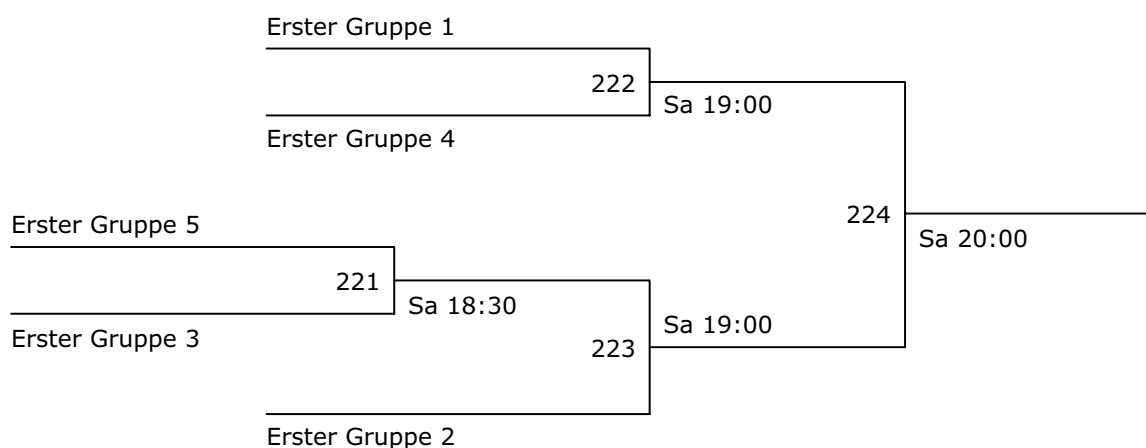

Damen Doppel C

1	Name	1	2	3
1	T. Gähler (UZWI) / F. Schärer (TEAM) Nr. 1		214	207
2	B. Truniger-Bortolazzi (KTSV) / S. Baumgartner-Bucher (KTSV)	Sa 14:00		200
3	D. Marti (VITU) / P. Kamer (VITU)	Sa 13:00	Sa 10:30	

2	Name	1	2	3	4
1	A. Kramer-Kopecky (KTSV) / U. Brunner (IRCH) Nr. 2		215	208	201
2	C. Born (NIED) / J. Brunner (TEAM)	Sa 14:00		202	209
3	L. Piasentin (RORF) / B. Mathis (VITA)	Sa 12:30	Sa 11:00		216
4	E. Mäder (GRUE) / P. Wunderli-Giang (PADW)	Sa 10:30	Sa 13:00	Sa 14:30	

3	Name	1	2	3
1	L. Limani (UTOZ) / B. Freund (UTOZ) Nr. 3/4		217	210
2	S. Hiltbrunner (UZWI) / F. Koller (UZWI)	Sa 14:30		203
3	F. Schnyder (JONA) / K. Tominz (JONA)	Sa 13:00	Sa 11:00	

4	Name	1	2	3	4
1	F. Morf (TEAM) / J. Kobelt (TEAM) Nr. 3/4		218	211	204
2	I. Steger (UTOZ) / G. Orofino (UTOZ)	Sa 15:00		205	212
3	S. Schneider (BUEL) / S. Zuber-Maag (BUEL)	Sa 13:00	Sa 11:00		219
4	M. Zürcher (WEIN) / A. Zürcher (WEIN)	Sa 10:30	Sa 13:00	Sa 14:00	

5	Name	1	2	3
1	J. Frei (AMBA) / P. Zweifel (KTSV)		220	213
2	B. Stahl (WINT) / T. Fuchs (SWIS)	Sa 15:00		206
3	C. Linsi (OSTE) / A. Stammler (GOSS)	Sa 13:00	Sa 11:00