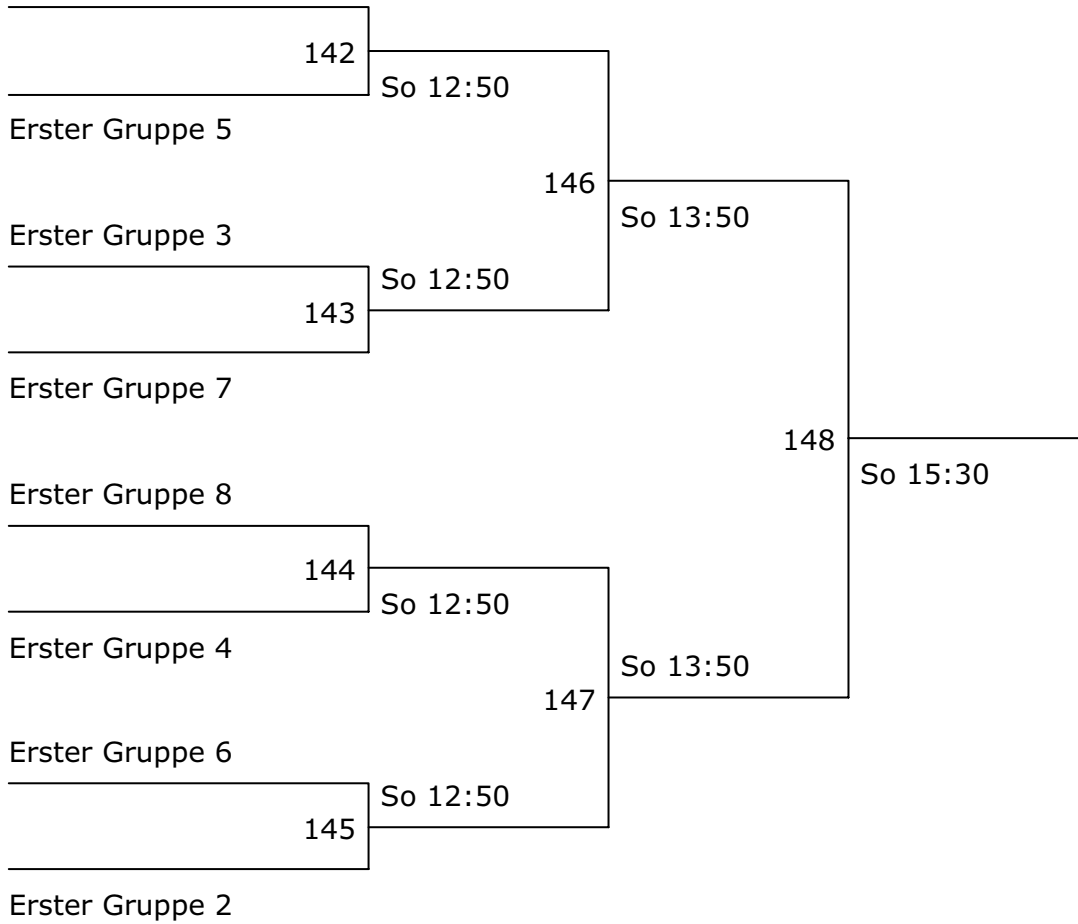

Herren-Einzel C - Final

Erster Gruppe 1

Damen Doppel C

Damen-Doppel C - Gruppenspiele

1	Name	1	2	3
1	52342 A. Wolf (ADLI) / 38494 J. Schalch (ADLI) Nr. 1		210	205
2	10402 D. Frei (VITA) / 33332 A. Heigold (VITA)	Sa 13:50		200
3	86325 J. Altherr (SPOR) / 30536 S. Guldemann (SPOR)	Sa 12:10	Sa 10:40	

2	Name	1	2	3
1	12559 M. Weibel (VITA) / 14581 E. Gujer (VITA) Nr. 2		211	206
2	91702 I. Bänziger (ADLI) / 11788 J. Ehinger (HORG)	Sa 13:50		201
3	40332 R. Trottmann (ZOFI) / 11197 S. Helbling (USTE)	Sa 12:10	Sa 10:40	

3	Name	1	2	3
1	85292 F. Haerdi (DAEN) / 19668 C. Nussbaum (DAEN)		212	207
2	15108 A. Stammler (SGBÄ) / 32445 T. Kreis (BUST)	Sa 13:50		202
3	21515 S. Baumgartner-Bucher (KTSV) / 17939 E. Mäder (GRUE)	Sa 12:10	Sa 10:40	

4	Name	1	2	3	4
1	40949 M. Stierli (ADLI) / 65465 N. Lenzi (BARE)		213	208	203
2	17780 C. Schudel (RORF) / 85820 R. Furrer (RORF)	Sa 13:50		204	209
3	19537 F. Moser (UZWI) / 17134 M. Trachsel (UZWI)	Sa 12:10	Sa 10:40		214
4	51433 K. Brunner (RUDO) / 17723 J. Haller (RUDO)	Sa 10:40	Sa 12:10	Sa 13:50