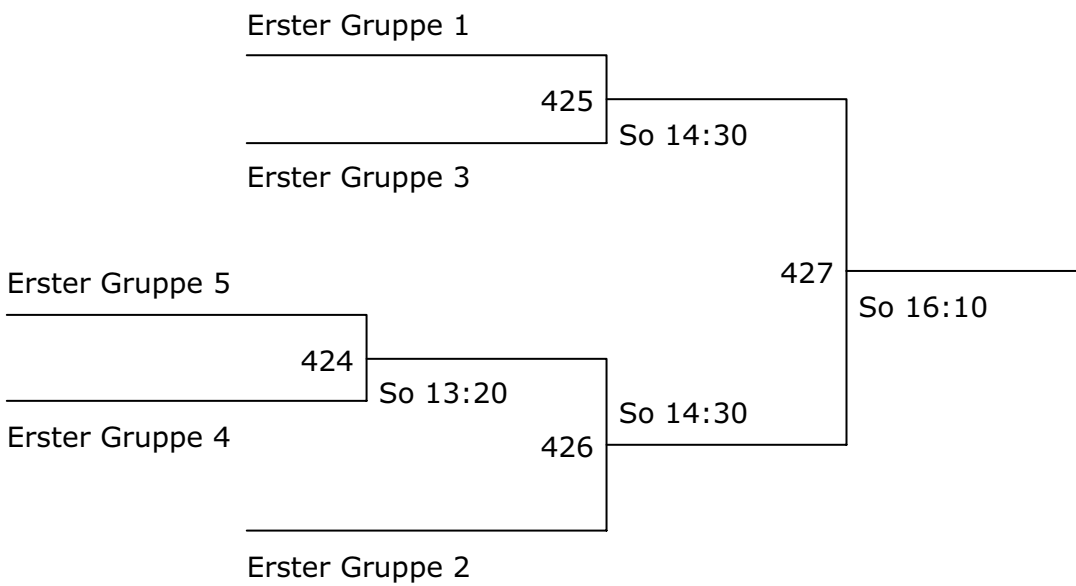

Mixed-Doppel C - Final

Planung Bauleitung

U. K. BERGER