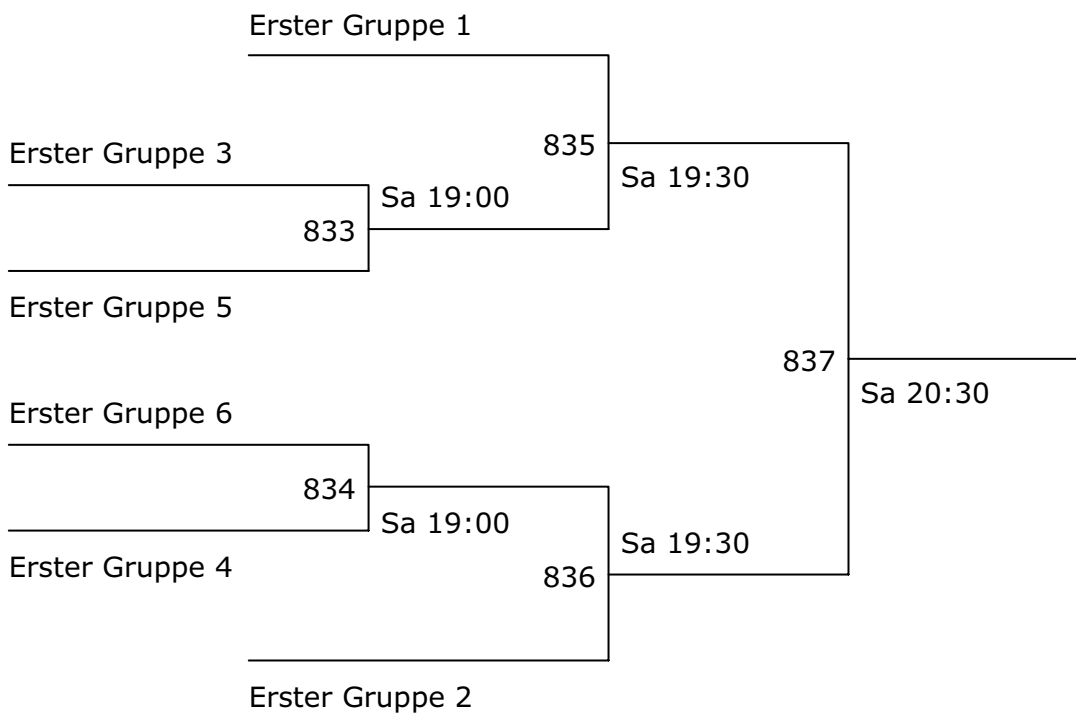

Herren Doppel D

Herren-Doppel D - Gruppenspiele

1	Name	1	2	3	4
1	13348 U. Nett (GRUE) / 85476 S. Wyrsh (STAE) Nr. 1		822	811	800
2	22279 M. Koller (UZWI) / 22587 M. Niedermann (UZWI)	Sa 17:50		801	812
3	22553 M. Brunner (TEAM) / 22794 Y. Brunner (TEAM)	Sa 16:50	Sa 15:50		823
4	22579 A. Meier (RUDO) / 10812 C. Baggenstoss (BUEL)	Sa 15:50	Sa 16:50	Sa 17:50	

2	Name	1	2	3	4
1	65110 R. Dettling (HORG) / 11791 W. Sieber (HORG) Nr. 2		824	813	802
2	27001 M. Zwahlen (UZWI) / 20493 Y. Rinderknecht (USTE)	Sa 17:50		803	814
3	19630 S. Böheim (JONA) / 13545 H. Marty (JONA)	Sa 16:50	Sa 15:50		825
4	25535 T. Müller (RUDO) / 20578 R. Karli (RUDO)	Sa 15:50	Sa 16:50	Sa 17:50	

3	Name	1	2	3
1	34475 M. Milanese (JONA) / 14020 M. Keller (JONA) Nr. 3/4		826	815
2	22443 S. Bachmann (UZWI) / 17636 R. Zehnder (UZWI)	Sa 17:50		804
3	26917 A. Thöni (HORG) / 26915 M. Seematter (HORG)	Sa 16:50	Sa 15:50	

4	Name	1	2	3	4
1	18423 J. Schmid (SPAC) / 17439 M. Henz (1BCZ) Nr. 3/4		827	816	805
2	23407 F. Pfister (TEAM) / 19483 S. Bloch (TEAM)	Sa 17:50		806	817
3	19319 M. Wiedenmann (BUEL) / 26781 S. Dafner (BUEL)	Sa 16:50	Sa 15:50		828
4	50783 M. Schöni (OBSE) / 31219 C. Diller (OBSE)	Sa 15:50	Sa 16:50	Sa 17:50	

5	Name	1	2	3	4
1	23222 P. Lienert (TEAM) / 23562 P. Schachtler (TEAM)		829	818	807
2	15908 A. Lehmann (RORS) / 10469 D. Morger (RORS)	Sa 17:50		808	819
3	21147 P. Gertsch (SCHU) / 17590 J. Marti (OSTE)	Sa 16:50	Sa 15:50		830
4	23525 M. Kramer (KTSV) / 16298 R. Trenner (FRAU)	Sa 15:50	Sa 16:50	Sa 17:50	

6	Name	1	2	3	4
1	19743 A. Brunschwiler (UZWI) / 17460 R. Hermann (UZWI)		831	820	809
2	10822 S. Winkler (SGBÄ) / 22797 M. Schmid (SGBÄ)	Sa 17:50		810	821
3	84786 F. Carisch (VITU) / 12356 R. Slavik (VITU)	Sa 16:50	Sa 15:50		832
4	45227 R. Kofmehl (ZOLL) / 86529 D. Züst (ZOLL)	Sa 15:50	Sa 16:50	Sa 17:50	

Herren-Doppel D - Final

Die Druckvorstufe für den
Verpackungsdruck

FLEXOFIX

Hofstrasse 21
CH-8181 Höri

Telefon 043 411 40 20
Fax 043 411 40 21

info@flexofix.ch
www.flexofix.ch