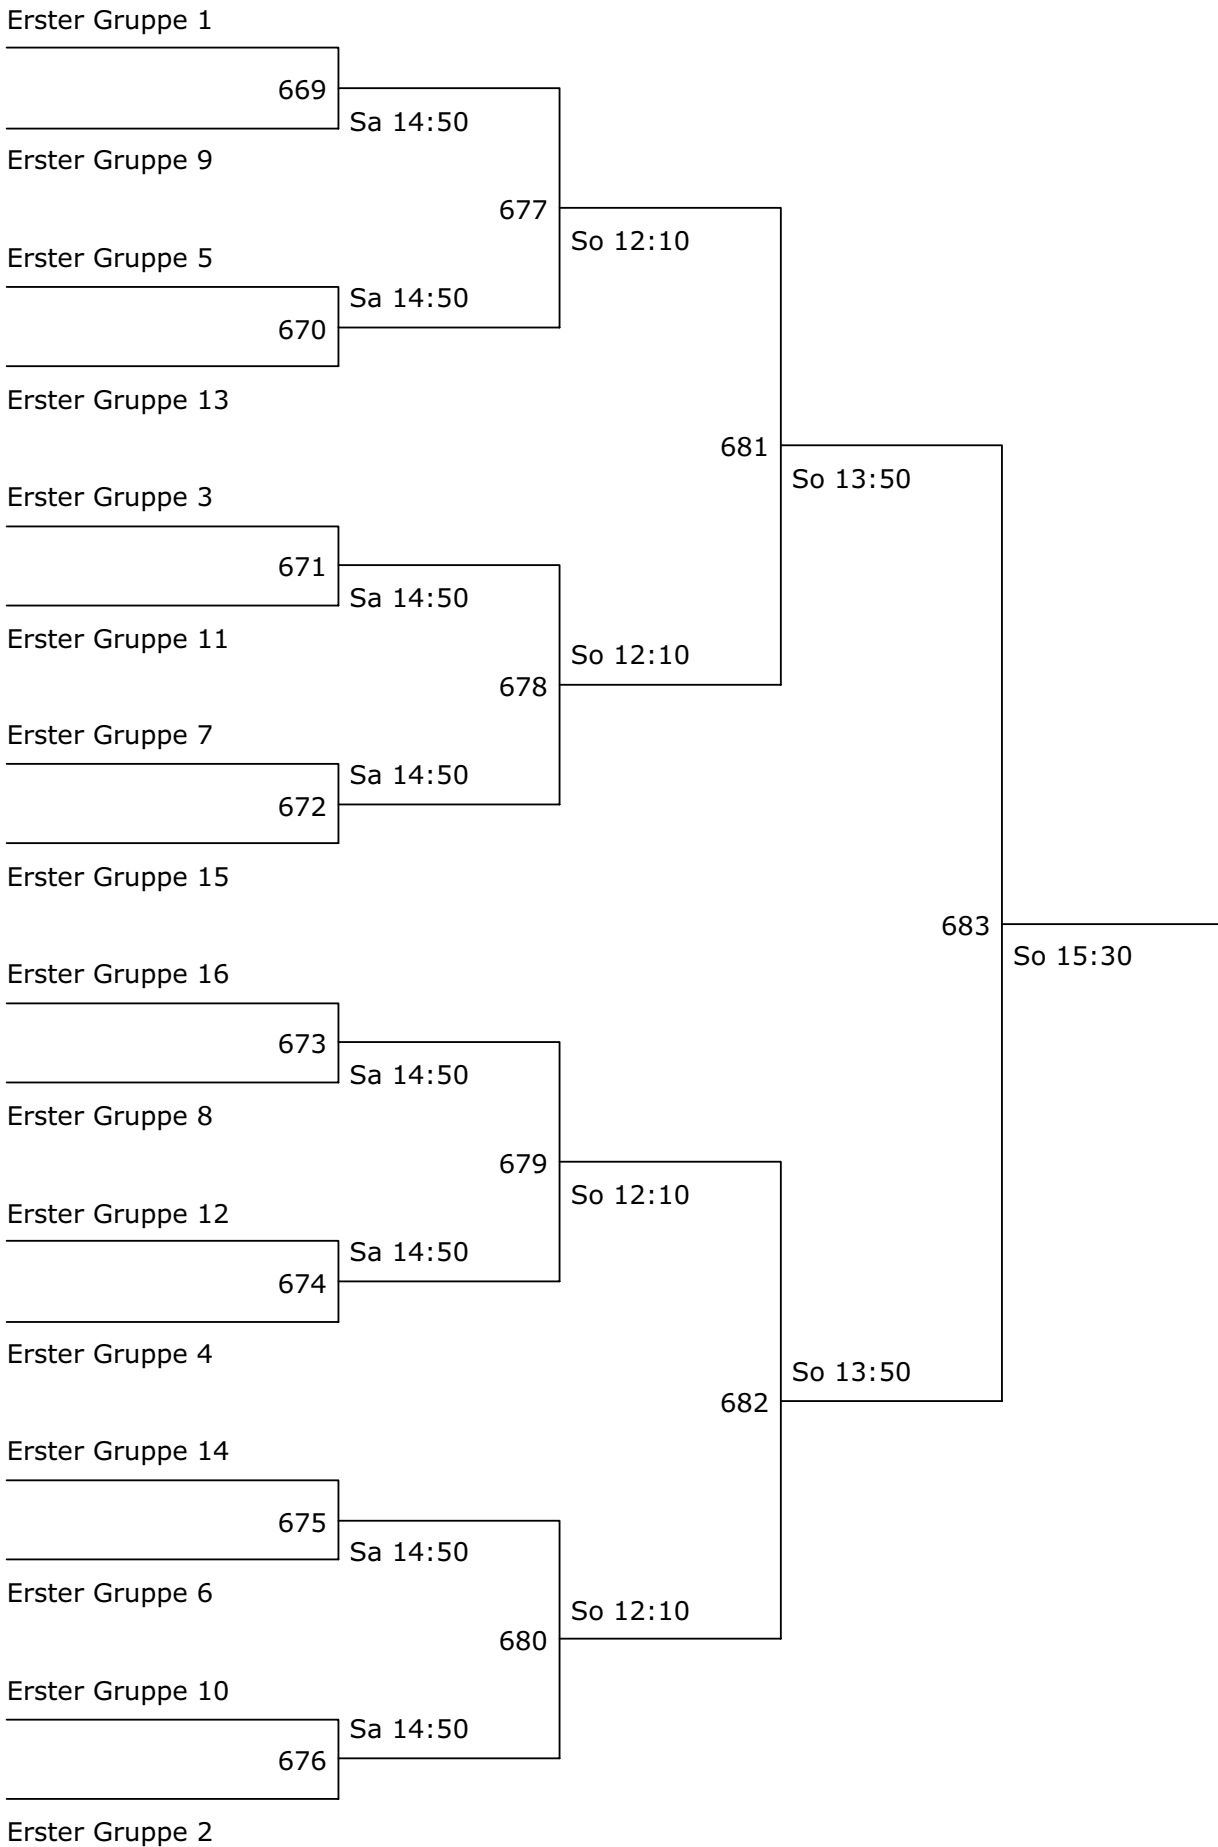

Herren-Einzel D - Gruppenspiele

13	Name	1	2	3	4
1	19483 Simon Bloch (TEAM)		661	638	615
2	14020 Manuel Keller (JONA)	Sa 13:50		616	639
3	26915 Marc Seematter (HORG)	Sa 12:10	Sa 10:00		662
4	25535 Thierry Müller (RUDO)	Sa 10:00	Sa 12:10	Sa 13:50	

14	Name	1	2	3	4
1	17460 Raphael Hermann (UZWI)		663	640	617
2	10812 Christoph Baggenstoss (BUEL)	Sa 13:50		618	641
3	74884 Urs Kümmerli (VITU)	Sa 12:10	Sa 10:40		664
4	50783 Marcel Schöni (OBSE)	Sa 10:00	Sa 12:10	Sa 13:50	

15	Name	1	2	3	4
1	84786 Franco Carisch (VITU)		665	642	619
2	26917 Andreas Thöni (HORG)	Sa 13:50		620	643
3	20578 Roger Karli (RUDO)	Sa 12:10	Sa 10:40		666
4	22629 Daniel Janser (NIED)	Sa 10:40	Sa 12:10	Sa 13:50	

16	Name	1	2	3	4
1	23222 Patric Lienert (TEAM)		667	644	621
2	26365 Sascha Deck-Weber (KUES)	Sa 13:50		622	645
3	21147 Pascal Gertsch (SCHU)	Sa 12:10	Sa 10:40		668
4	85476 Sascha Wyrsh (STAE)	Sa 10:40	Sa 12:10	Sa 13:50	

CENTRUM METZGEREI
vis-à-vis MM Sonnenhof

8180 Bülach · Bahnhofstrasse 27 · Telefon 01 860 69 31

Samuel Rhyner

Herren-Einzel D - Final