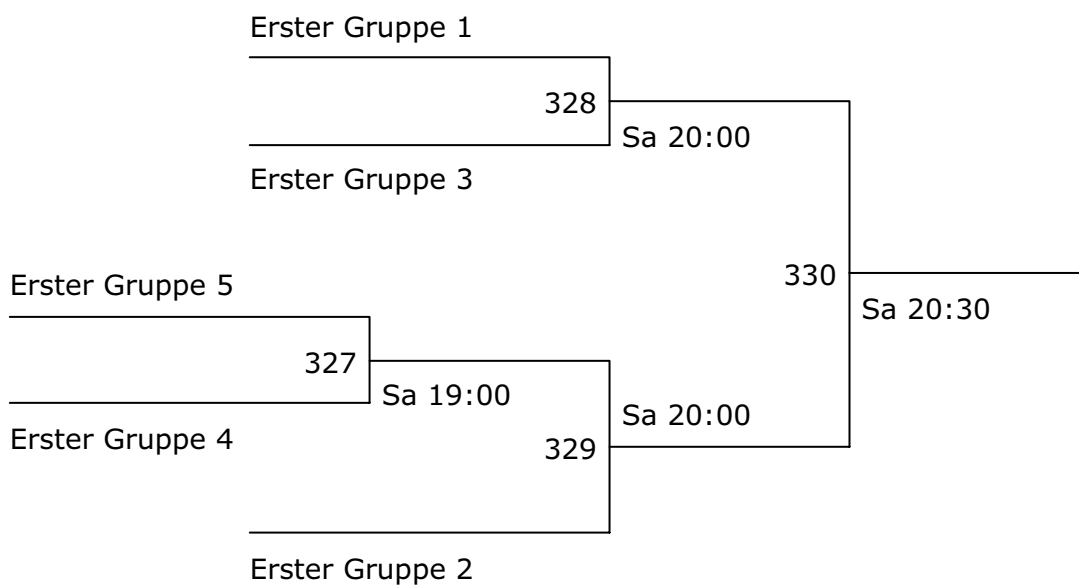

Herren-Doppel C - Final

Wir haben Zeit für Sie!

Sonnenhof 1, 8180 Bülach

Tel. 043 411 40 00, www.bueli-sport.ch

Mixed Doppel C

Mixed-Doppel C - Gruppenspiele

1	Name	1	2	3	4
1	52342 A. Wolf (ADLI) / 47302 M. Mauerhofer (TEAM) Nr. 1		416	408	400
2	91876 M. Corazza-Seegenschmidt (ZOLL) / 86731 R. Leuzinger (KUES)	So 11:40		401	409
3	40332 R. Trottmann (ZOFI) / 91553 R. Grendelmeier (IRCH)	So 10:40	So 9:40		417
4	19537 F. Moser (UZWI) / 21014 P. Leonhard (ADLG)	So 9:40	So 10:40	So 11:40	

2	Name	1	2	3	4
1	38494 J. Schalch (ADLI) / 53735 M. Bruhin (ADLI) Nr. 2		418	410	402
2	30536 S. Guldemann (SPOR) / 67428 M. Schummer (IRCH)	So 11:40		403	411
3	21325 D. Schättin (ADLG) / 17353 M. Thoma (UZWI)	So 10:40	So 9:40		419
4	12027 I. Leissing (UBSZ) / 14170 M. Müller (UBSZ)	So 9:40	So 10:40	So 11:40	

3	Name	1	2	3	4
1	86325 J. Altherr (SPOR) / 38067 R. Ott (SPOR) Nr. 3/4		420	412	404
2	14581 E. Gujer (VITA) / 65110 R. Dettling (HORG)	So 11:40		405	413
3	19668 C. Nussbaum (DAEN) / 63990 S. Bondt (DAEN)	So 10:40	So 9:40		421
4	28752 C. Ettlin (VITU) / 65760 P. Kümmerli (VITU)	So 9:40	So 10:40	So 11:40	

4	Name	1	2	3
1	14587 F. Altorfer (BUEL) / 20915 R. Stöckle (ZOLL) Nr. 3/4		422	414
2	12559 M. Weibel (VITA) / 24650 M. Stritt (BURG)	So 11:40		406
3	15108 A. Stammler (SGBÄ) / 16908 B. Schmid (SGBÄ)	So 10:40	So 9:40	

5	Name	1	2	3
1	12478 S. Brockmann (AARA) / 76012 P. Bellmann (AARA)		423	415
2	11197 S. Helbling (USTE) / 19574 M. Lutz (FISL)	So 11:40		407
3	99000 P. Wunderli-Giang (SB) / 18688 F. Wunderli (PADW)	So 10:40	So 9:40	

RAIFFEISEN