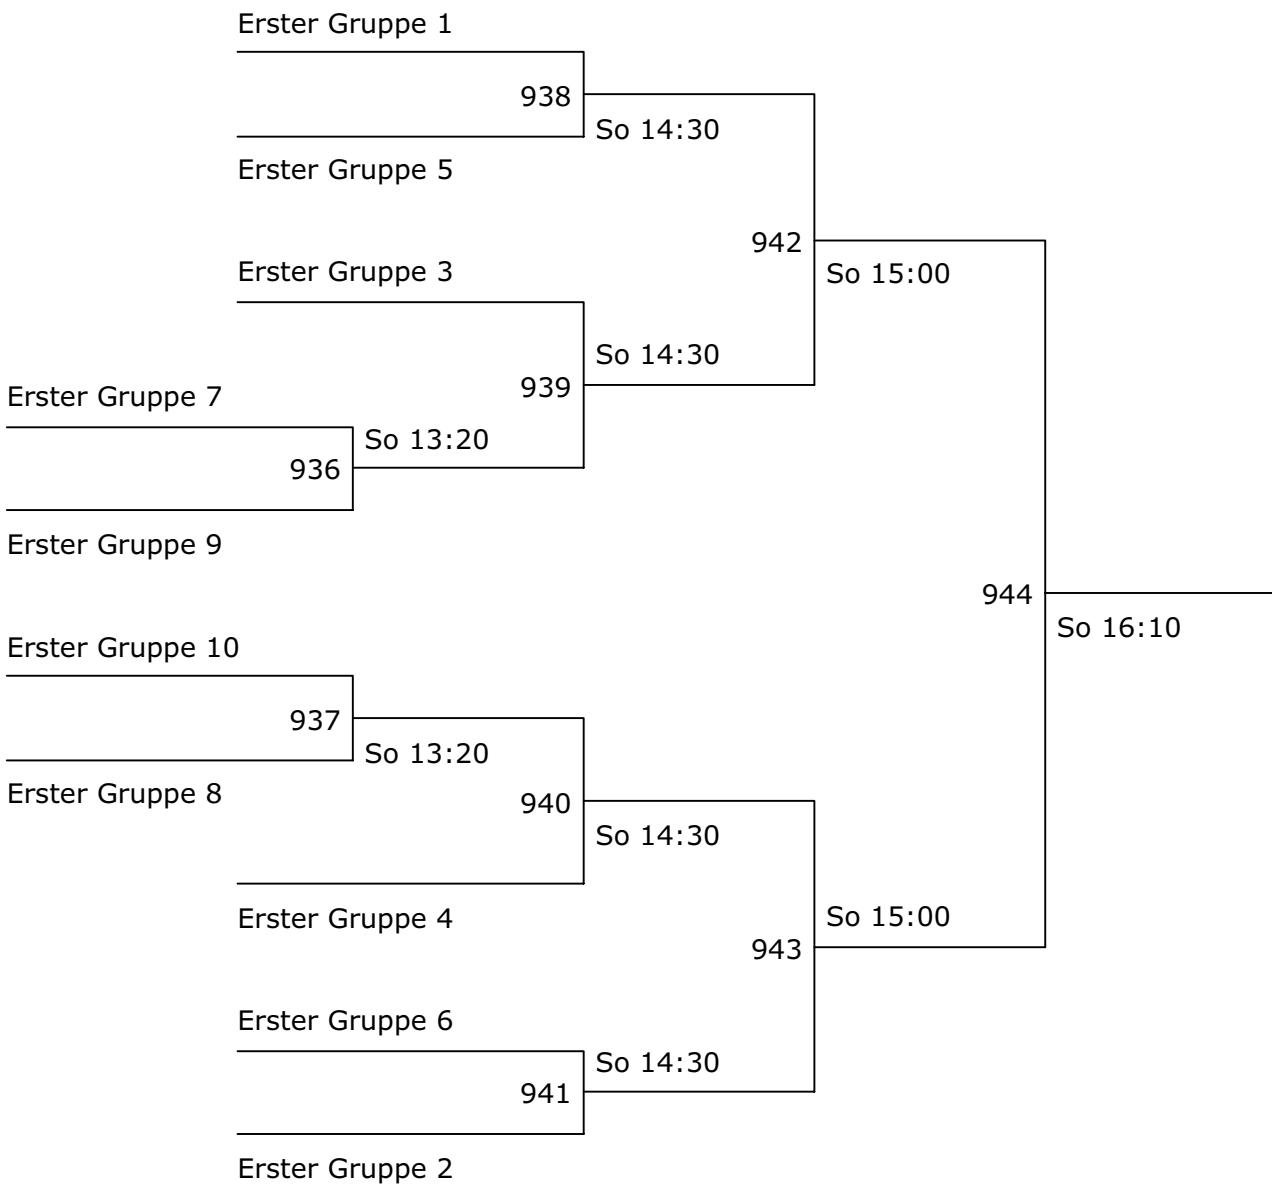

Mixed-Doppel D - Final

Sucht Ihr einen Club? Von NLB bis zur
4. Liga sind wir in der Meisterschaft
vertreten! Oder Lust Trainings zu geben?

<http://www.bcbuelach.ch>