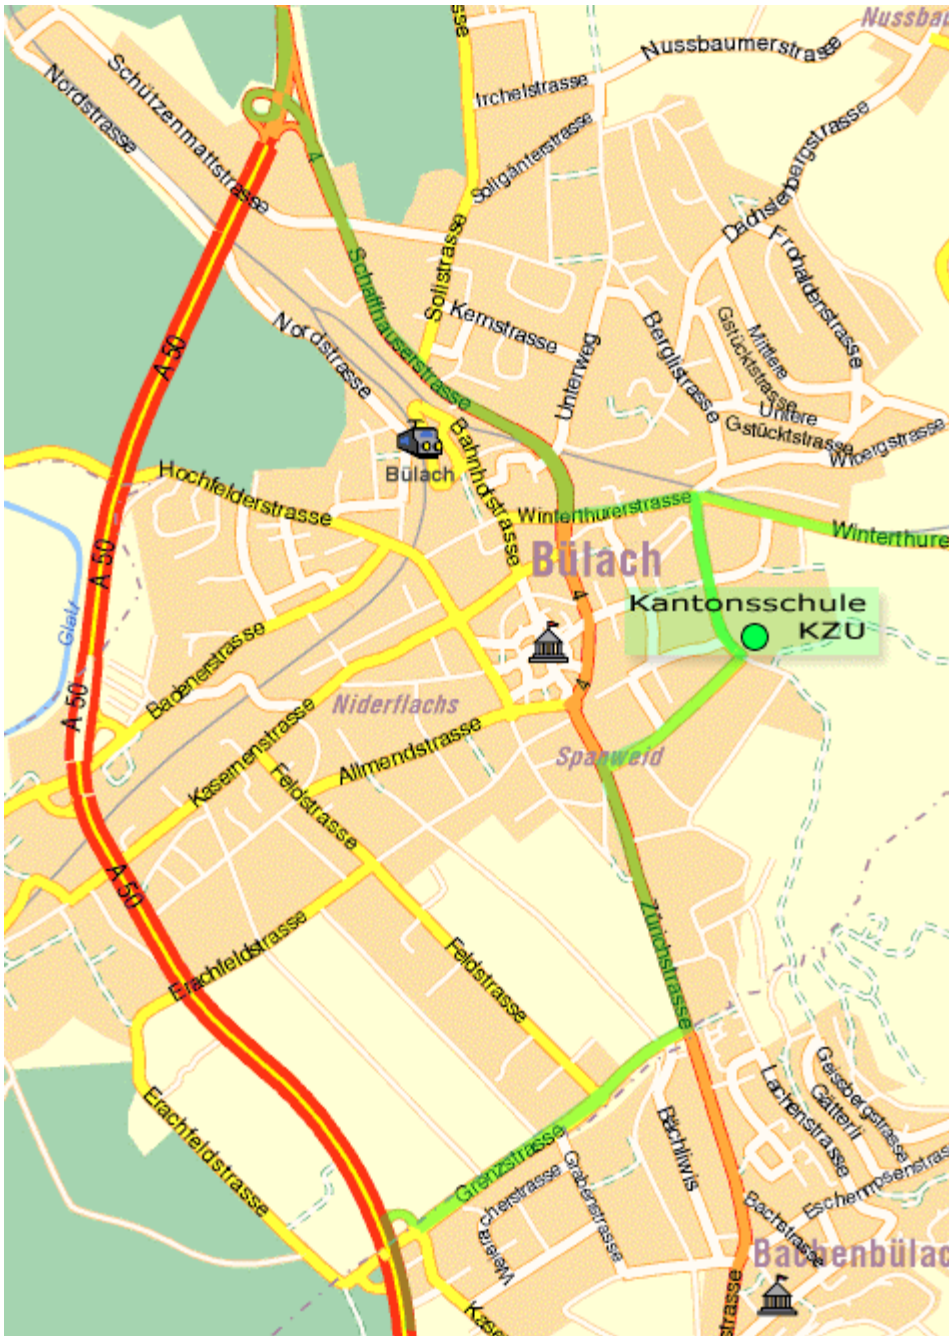

Situationsplan